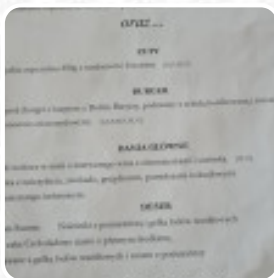

Tutaj znajdziesz **obszerne menu** restauracji Pensjonat Lido Antonin z Antonin zawierające wszystkie 24 potrawy i napoje dostępne na karcie.