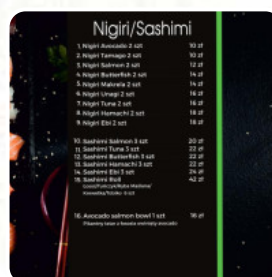

Karta dań Sashimi Sushi Ramen

<https://kartaweb.menu>

Karola, Hiellego 3, Żyrardów, Poland, Zyrardow

+48690441992 - <https://sashimi-sushi.eatbu.com/?lang=pl>

Tutaj znajdziesz **obszerne menu** restauracji Sashimi **Sushi Ramen** z **Zyrardow** zawierające wszystkie **19** potrawy i napoje dostępne w menu.

Karta dań Sashimi Sushi Ramen

Roladki Sushi

SUSHI

Sushi

SASHIMI

Przystawka

TEMPURA

Ryby

ROLADA Z ŁOSOSIEM

Specjały Japońskie

KURCZAK TERIYAKI

Dania Tajskie

PAD THAI

Makaron

RAMEN

Kategoria Restauracji