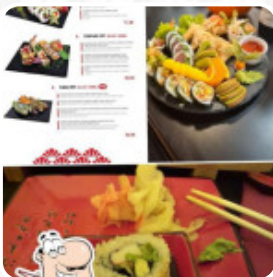

Pełne [menu](#) z Hito Sushi z Borkowo Łostowickie zawierające wszystkie 16 potrawy i napoje znajdziesz tu w menu.