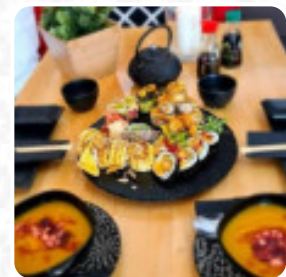

Pełne [menu](#) z Hito Sushi z Borkowo Łostowickie zawierające wszystkie 16 potrawy i napoje znajdziesz tu w menu.