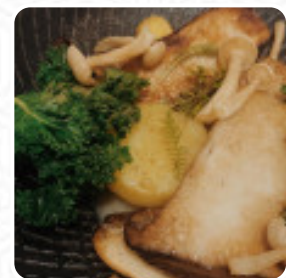

Tutaj znajdziesz [menu](#) z Scena Kulinarna Art w Bytom. Aktualnie dostępne są 9 dania i napoje na karcie.