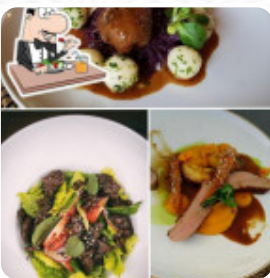

Tutaj znajdziesz [menu](#) z Scena Kulinarna Art w Bytom. Aktualnie dostępne są 9 dania i napoje na karcie.