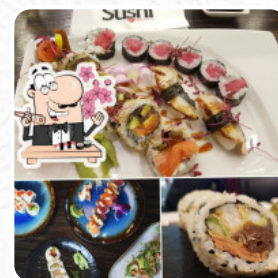

kompleksowe [menu](#) z Sushi Samuraj z Bielsko-Biała zawierające wszystkie 9 menu i napoje znajdziesz tu na karcie.