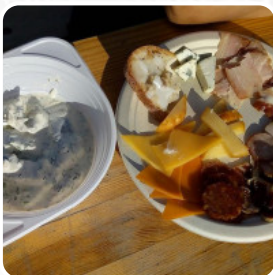

Karta dań 7niebo Bistro

<https://kartaweb.menu>

Magic Cafe, 43-600 Jaworzno, Poland
+48502072578 - <http://www.7niebo.eu/>

Na tej stronie głównej znajdziesz **kompletne [menu](#) restauracji 7niebo Bistro** z Jaworzno. Obecnie dostępne są **18** potrawy i napoje. Restauracja 7 niebo w Więtcicach przyciąga uwagę z powodu swojej urokliwej lokalizacji i przyjaznej atmosfery, ale zdarza się, że bywa zarówno hitem, jak i rozczarowaniem. Podczas gdy niektórzy goście chwalą smak dań, takich jak golonka czy żurek, inni skarżą się na długie czasy oczekiwania na posiłki, niedoskonałości w jakości potraw oraz obojętność obsługi. Mimo to, wielu podkreśla chęć powrotu ze względu na niesamowite doświadczenia związane z organizacją imprez, w tym wesel, które były przez personel starannie dopracowane. To miejsce pozostaje więc w pamięci jako urokliwe, ale wymagające doskonalenia.

TATAR

Z Grilla

ŻEBERKA

Napoje Bezalkoholowe

LEMONIADA

Gorące Napoje

KAWA

Ingredientes Utilizados

MIĘSO WIEPRZOWE

CEBULA

Deser

PANNA COTTA

SERNIK

NALEŚNIKI

Tego Typu Dania Są Serwowane

MAKARON