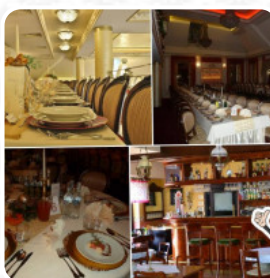

Na tej stronie internetowej znajdziesz **pełne menu** z Dworek Noce I Dzie z Swiniarsko. Aktualnie dostępnych jest **8 potraw** i napojów w sprzedaży.