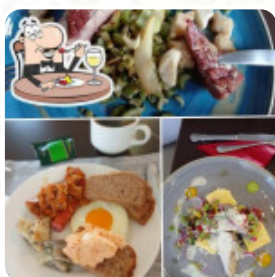

Karta dań Kolumnowa

<https://kartaweb.menu>
Zamkowa 3, Gniew, Poland
<http://www.zamek-gniew.pl/>

Pełne [menu](#) z Kolumnowa z Gniew zawierające wszystkie 7 potrawy i napoje znajdziesz tu w menu.

Karta dań Kolumnowa

Napoje Bezalkoholowe

WODA

Gnocchi

GNOCCHI

Gorące Napoje

KAWA

Desery

SZARLOTKA