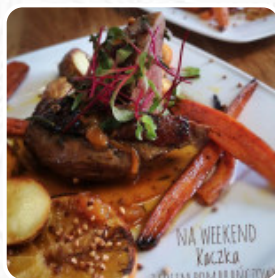

Tutaj znajdziesz **kompletne menu** restauracji Przystanek Smaki MamuŚki z [Wolomin](#) zawierające wszystkie 15 menu i napoje dostępne w karcie.