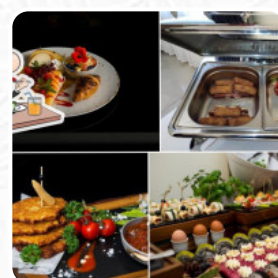

Karta dań Gniecki. Pokoje. Imprezy Okolicznościowe. Noclegi

<https://kartaweb.menu>
Kolejowa 29, Hrubieszow, Poland
+48534914915 - <http://gniecki.com/>

kompleksowe [menu](#) z Gniecki. Pokoje. Imprezy Okolicznościowe. Noclegi z Hrubieszow zawierające wszystkie 5 potrawy i napoje znajdziesz tu w menu.

Karta dań Gniecki. Pokoje. Imprezy Okolicznościowe. Noclegi

Napoje Alkoholowe

APEROL

Napoje

NAPOJE

Ryba

OKOŃ MORSKI

Desery

MIĘSO WIEPRZOWE

KACZKA

Tego Typu Dania Są Serwowane

MIĘSO

PIZZA

SAŁATKA

TOSTADY

LODY