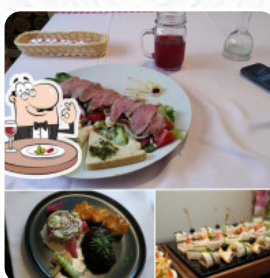

Karta dań Gniecki. Pokoje. Imprezy Okolicznościowe. Noclegi

<https://kartaweb.menu>
Kolejowa 29, Hrubieszow, Poland
+48534914915 - <http://gniecki.com/>

kompleksowe [menu](#) z Gniecki. Pokoje. Imprezy Okolicznościowe. Noclegi z Hrubieszow zawierające wszystkie 5 potrawy i napoje znajdziesz tu w menu.

Karta dań Gniecki. Pokoje. Imprezy Okolicznościowe. Noclegi

Napoje Alkoholowe

APEROL

Napoje

NAPOJE

Ryba

OKOŃ MORSKI

Desery

SZARLOTKA

Z Grilla

ŻEBERKA

ŻEBERKA WIEPRZOWE

Gorące Napoje

KAWA

HERBATA

Ingredientes Utilizados

MIĘSO WIEPRZOWE

KACZKA

Tego Typu Dania Są Serwowane

MIĘSO

PIZZA

SAŁATKA

TOSTADY

LODY