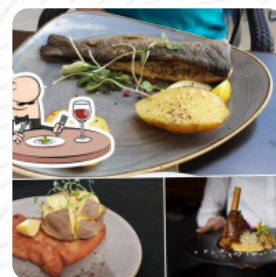

Karta dań Herbowa

<https://kartaweb.menu>

Zamkowa 2, Uniejów, Poland, Uniejow

+48791340595 - <http://herbowauniejow.pl/>

Pełne [menu](#) z Herbowa z Uniejow zawierające wszystkie 16 dania i napoje znajdziesz tu w menu.

Karta dań Herbowa

Gnocchi

GNOCCHI

Specjalności

BIGOS

Gorące Napoje

KAWA

Kategoria Restauracji

SER

Tego Typu Dania Są Serwowane

PIZZA

MIĘSO

ZUPA

KOTLETY WIEPRZOWE

RYBA

LODY