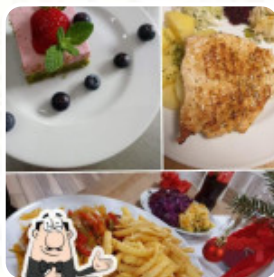

Na tej stronie internetowej znajdziesz **pełne menu** z **Walecka** z Walcz. Aktualnie dostępnych jest **11** dań i napojów dostępnych.