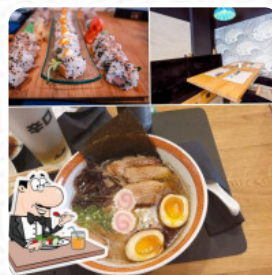

Karta dań Sushi-ya

<https://kartaweb.menu>

Świętego Leonarda 1/G, 25-311 Kielce, Poland
+48730260534 - <https://www.sushiya.com.pl/>

Tutaj znajdziesz [menu](#) z Sushi-ya w Kielce. Aktualnie dostępne są **16** menu i napoje na liście.

Karta dań Sushi-ya

Zupy

TONKOTSU RAMEN

Sushi

SASHIMI

Napoje

NAPOJE

Napoje Gazowane

RYBA

KLUSKI

SPAGHETTI

ZUPA

Sushi-ya

Świętego Leonarda 1/G, 25-311
Kielce, Poland

Godziny otwarcia:
poniedziałek 12:00-21:00
Wtorek 12:00-21:00
Środa 12:00-21:00
czwartek 12:00-21:00
piątek 12:00-21:00
sobota 12:00-21:00
niedziela 12:00-21:00