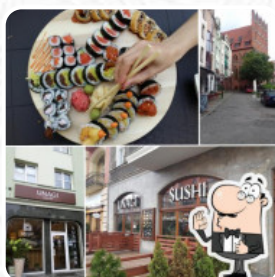

Pełne [menu](#) z Izumi [Sushi](#) z Szczecin zawierające wszystkie 16 menu i napoje znajdziesz tu w menu.