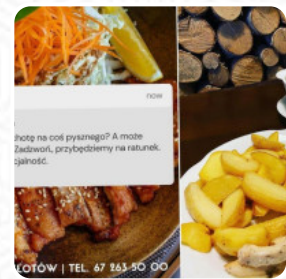

Karta dań Cechowa

<https://kartaweb.menu>

Cechowa 11, Zlotow, Poland

+48672635000 - <https://www.facebook.com/restauracjacechowa/>

Na tej stronie internetowej znajdziesz **pełne menu** z Cechowa z [Złotow](#). Aktualnie dostępnych jest **15** dań i napojów dostępnych.

Karta dań Cechowa

Przystawki i Sałatki

FRYTKI

Kurczak

CHRUPIĄCY KURCZAK

Ryba

GRILLOWANY ŁOSOŚ

Dania Z Wotowiną

ZUPA

LODY

Cechowa

Cechowa 11, Zlotow, Poland

Godziny otwarcia:

sobota 01:00-23:00

niedziela 12:00-18:00

poniedziałek 11:00-18:00