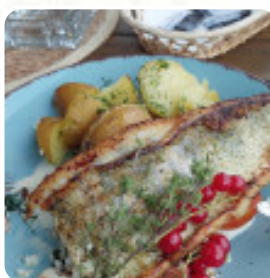

## Karta dań A Morze Las

<https://kartaweb.menu>

Wybrzeże Władysława IV 23, Swinoujście, Poland

+48697682541

Tutaj znajdziesz **obszerne menu** restauracji **A Morze Las** z **Swinoujście** zawierające wszystkie **31** potrawy i napoje dostępne na karcie. Po obejrzeniu odcinka w którym pojawiła się Magda Gessler, postanowiliśmy odwiedzić restaurację i spróbować czegoś nowego. Niestety, nasze doświadczenie było nieco rozczarowujące. Jednakże opinie na temat tego miejsca były bardzo różne. Zdania podzielone, ale ogólnie polecamy odwiedzić to miejsce i samemu się przekonać o jakości kuchni i obsługi. Warto dać im szansę, a być może zostaniecie pozytywnie zaskoczeni.