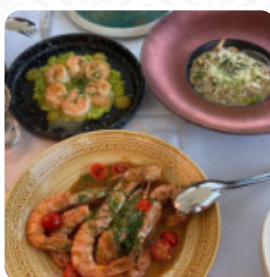

[Pokaż galerię](#)

[Zobacz menu](#)

[Pokaż recenzje](#)

Tutaj znajdziesz **obszerne [menu](#) restauracji Fellini** z Gdansk zawierające wszystkie **17** dania i napoje dostępne w karcie.