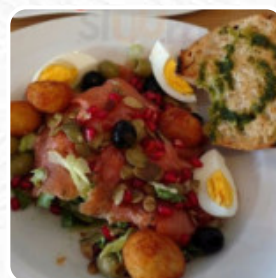

Na tej witrynie znajdziesz **kompletne [menu](#)** restauracji **Tam Gdzie Zawsze** z [Bielawa](#). Obecnie dostępne są **14** potrawy i napoje.