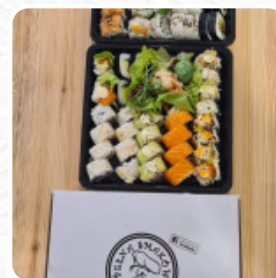

### Kategorie

Soki

Smoothies

Makaron

Kanapki

Przystawki

Zupy

Roladki Sushi

Burger

Gnocchi

Tost

Dania Głównie

Dania Z Wołowiny

Koktajle

Danie Głównie

Pokaż galerię

Zobacz menu

Pokaż recenzje

Na tej stronie internetowej znajdziesz **kompletne menu** restauracji **Piwnica Pełna Smaków** z Bytów. Obecnie dostępne są **49** potrawy i napoje. Restauracja, którą chcemy Ci przedstawić, to idealne miejsce dla wszystkich miłośników wyśmienitej kuchni i niepowtarzalnej atmosfery. Nasze dania są przygotowywane z najwyższej jakości składników, a nasz zespół kucharzy dba o to, aby każdy posiłek był niezapomnianym doświadczeniem. Zachęcamy do zalogowania się, aby móc skorzystać z wyjątkowych ofert i promocji, które czekają na naszych stałych gości. Jeśli nie pamiętasz nazwy konta, nie martw się – zawsze możesz skontaktować się z nami, a pomożemy Ci w każdej kwestii. Zapraszamy do odwiedzenia naszej restauracji i odkrycia smaków, które na długo pozostaną w Twojej pamięci!.