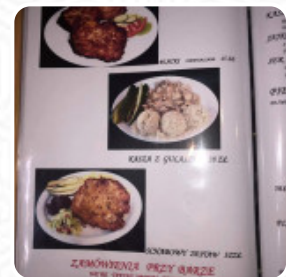

[Dodatki / Side Dishes / Beilagen](#)

[Dodatki](#)

[Sałatki](#)

[Zestawy](#)

[Gnocchi](#)

[Deser](#)

[Dania](#)

[Dania Obiadowe](#)

[Przekąski I Dodatki](#)

[Dodatki / Sides](#)

[Zobacz menu](#)

[Pokaż recenzje](#)

Tutaj znajdziesz **obszerne menu** restauracji **Szynek Na Zamosciu** z **Cisna** zawierające wszystkie **21** potrawy i napoje dostępne w menu. Restauracja w Bieszczadach przyciąga gości nie tylko ogromnymi porcjami, ale również domowym smakiem serwowanych dań. Choć nie wszystkie potrawy zdobywają uznanie, wiele osób zachwala starannie przygotowane klasyki, takie jak kotlet schabowy, pierogi ruskie czy barszcz z uszkami. Atmosfera lokalu jest przyjemna, z miejscem zarówno dla dzieci, jak i do jedzenia na świeżym powietrzu. Obsługa zdobyła pozytywne opinie, a ceny są przystępne, co sprawia, że jest to świetny wybór na lunch po dniu wędrówek. Mimo drobnych zastrzeżeń, restauracja cieszy się dobrą renomą wśród stałych bywalców.