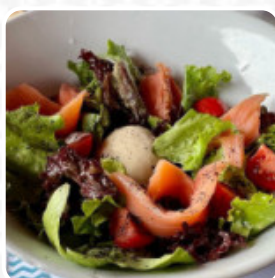

Dania Z Wieprzowiny

Specjały Szefa Kuchni

Napoje Bezałkoholowe

Gnocchi

Wołowina

Specjały

Wieprzowina

Gorące Napoje

Dania Warzywne

Różne

Wok Tossed

[Pokaż galerię](#)

[Zobacz menu](#)

[Pokaż recenzje](#)

Tutaj znajdziesz **kompletne menu** restauracji **Zodiak Restauracja Andrzej Brodziak** z Białobrzegi zawierające wszystkie **27** dania i napoje dostępne w karcie.

KAWA

Dania Warzywne

VEGETABLE DISHES W/ GARLIC SAUCE

Różne

WOŁOWINA BROKUŁOWA

Wok Tossed

KURCZAK PETARDA

Chef's Suggestions

Specjały Szefa Kuchni

EGG FU YOUNG (CHOICE OF PORK, SHRIMP, BEEF OR CHICKEN)

HAPPY FAMILY (SHRIMP, BEEF, PORK, CHICKEN AND VEGETABLES)

FOUR SEASONS (IMITATION CRAB, SHRIMP, CHICKEN, PORK, MUSHROOM AND VEGETABLES)