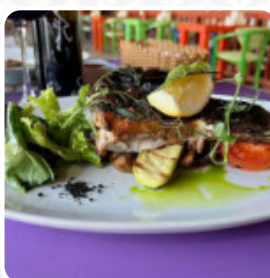

Dania Z Wieprzowiny

Specjały Szefa Kuchni

Napoje Bezałkoholowe

Gnocchi

Wołowina

Specjały

Wieprzowina

Gorące Napoje

Dania Warzywne

Różne

Wok Tossed

[Pokaż galerię](#)

[Zobacz menu](#)

[Pokaż recenzje](#)

Tutaj znajdziesz **kompletne menu** restauracji **Zodiak Restauracja Andrzej Brodziak** z Białobrzegi zawierające wszystkie **27** dania i napoje dostępne w karcie.