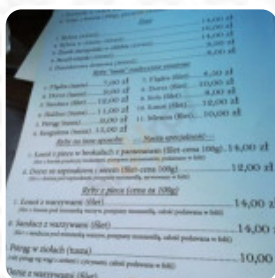

Karta dań Fish'ka

<https://kartaweb.menu>

Portowa 10, Krynica Morska I-82-120, Poland, Krynica Morska Polska

Tutaj znajdziesz **kompletne menu** restauracji Fish'ka z [Krynica Morska Polska](#) zawierające wszystkie **19** dania i napoje dostępne w karcie.

Karta dań Fish'ka

Ryby

SANDACZ (FILET)

Zupy

POMIDOROWA DOMOWA (300 ML)

ŻUREK STAROPOLSKI W CHLEBIE

Ryby Na Inne Sposoby

ŁOSOŚ Z PIECA W BROKUŁACH Z
PARMEZANEM (FILET, CENA ZA 100G)