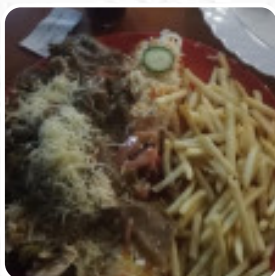

Tutaj znajdziesz **obszerne [menu](https://kartaweb.menu) restauracji Turkish Kebab** z Wiazowna Koscielna zawierające wszystkie **8** menu i napoje dostępne na karcie.