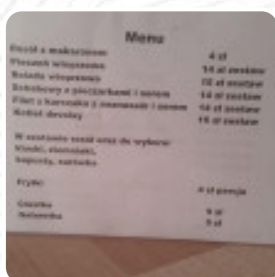

Karta dań Sandman S.c. Krystyna Piosek Lukasz Piosek

<https://kartaweb.menu>
Polna 53 Lok. 2, Swietochlowice, Poland
+48536710604

Być może mamy menu od Sandman S.c. Krystyna Piosek Lukasz Piosek z Swietochlowice w zdjęciach. Wykaz dań i napojów znajdziesz ewentualnie niżej.

Karta dań Sandman S.c. Krystyna Pios Piosek

Przekąski I Sałatki

FRYTKI 17 zł

Dodatki

ROLADA WIEPRZOWA 64 zł

Dania Z Kurczaka

KOTLET DEVOLAY

Dania Obiadowe