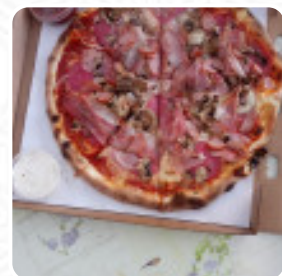

Tutaj znajdziesz **obszerne menu** restauracji **Pizza Helikopter Świt 2** z Wicie zawierające wszystkie **8 potrawy** i napoje dostępne na karcie.