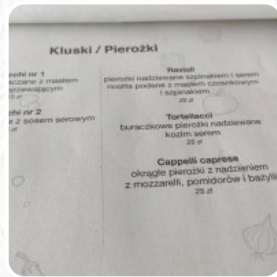

Karta dań Szkolna Pizza I Naleśniki

<https://kartaweb.menu>
Kombatantów 64, Sulejówek, Poland
+48732243003 - <https://pizzeriaszkolna.pl/>

Tutaj znajdziesz [menu](#) restauracji Szkolna [Pizza](#) I [Naleśniki](#) w [Sulejówek](#). Aktualnie w menu znajduje się 10 potrawy i napoje.

Kategoria Restauracji

WEGETARIAŃSKI

BEZGLUTENOWE

Ingredientes Utilizados

SER

SALAMI

Tego Typu Dania Są Serwowane

PIZZA