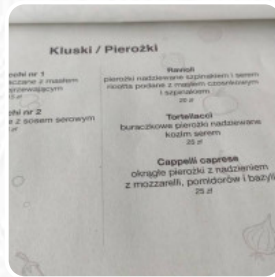

Karta dań Szkolna Pizza I Naleśniki

<https://kartaweb.menu>
Kombatantów 64, Sulejówek, Poland
+48732243003 - <https://pizzeriaszkolna.pl/>

Tutaj znajdziesz [menu](#) restauracji Szkolna [Pizza](#) I [Naleśniki](#) w [Sulejówek](#). Aktualnie w menu znajduje się 10 potrawy i napoje.

Karta dań Chłopska Kuchnia Tradycyjna I Wileńska Domowe Wyroby

Przystawki

BLIN ZIEMNIACZANY

68 zł

PIEROGI ZIEMNIACZANE

64 zł

Gnocchi

GNOCCHI

Przekąski I Sałatki

FRYTKI

Kategoria Restauracji

WEGETARIAŃSKI

Ingredientes Utilizados

MIĘSO WIEPRZOWE

Tego Typu Dania Są Serwowane

ZUPA