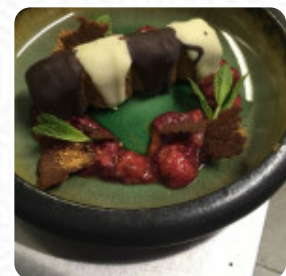

Na tej stronie głównej znajdziesz **kompletne menu** restauracji Miodowe Pola z [Swidnica](#). Obecnie dostępne są 2 potrawy i napoje.