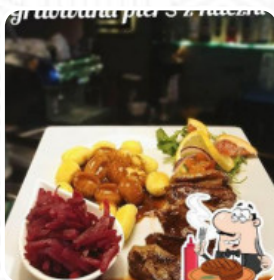

Tutaj znajdziesz [menu](#) restauracji Locomotiv w Wolsztyn. Aktualnie w menu znajduje się 24 potrawy i napoje.

Restauracja zdobywa mieszane opinie, a kulinarne doświadczenia są skrajne. Podczas gdy niektórzy zachwycają się świeżym [sushi](#), pysznymi wontonami i uprzejmą obsługą, inni skarżą się na fatalne jedzenie i długo czekanie na posiłki. Wielu klientów podkreśla, że dania takie jak ramen czy kaczka pierś były nie do zaakceptowania. Problemy z obsługą, brak reakcji na skargi i nieprzyjemna atmosfera wpływają na ogólne wrażenie. Mimo to, niektórzy goście wracają, aby cieszyć się lepszymi opcjami wegetariańskimi i sushi w atrakcyjnych cenach. To miejsce pozostaje więc kontrowersyjne.