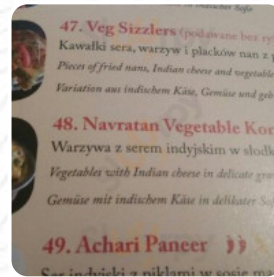

Na tej witrynie znajdziesz **kompletne [menu](#)** restauracji Radhe Vega z Poznan. Obecnie dostępne są **17** dania i napoje.