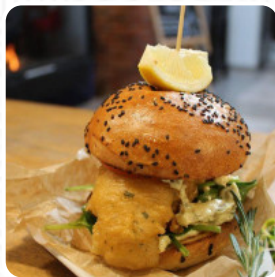

Karta dań Siedem Drzew

<https://kartaweb.menu>

Krotka 24, Biskupice, Poland

+48664912316 - <http://www.siedemdrzew.pl>

Tutaj znajdziesz **obszerne menu restauracji Siedem Drzew** z Biskupice zawierające wszystkie **17** potrawy i napoje dostępne w menu. Restauracja Siedem Drzew to miejsce, które wzbudza mieszane uczucia. Choć serwowane potrawy, takie jak tatar i żurek, zbierają pozytywne opinie, nie wszystkie dania spełniają oczekiwania. Wyjątkowość lokalu podkreśla przyjazna obsługa oraz przyjemna atmosfera, co sprawia, że jest to idealne miejsce na specjalne okazje. Warto zwrócić uwagę na przestronne i czyste pomieszczenia oraz malowniczą lokalizację. Mimo drobnych uwag dotyczących menu, wielu gości wraca z radością, korzystając z walorów kulinarnych i serwisowych. Siedem Drzew to spotkanie tradycji z nowoczesnością w otoczeniu natury.

Karta dań Siedem Drzew

Gnocchi

GNOCCHI

Dodatki

FRYTKI

Napoje

NAPOJE

Ryż

RISOTTO

Przekąski I Sałatki

FRYTKI

Przystawka

TATAR

Deser

NALEŚNIKI

Gorące Napoje

KAWA

Kategoria Restauracji

BEZGLUTENOWE

FRANCUSKI

Ingredientes Utilizados

MIĘSO WIEPRZOWE

SZYNKA

KACZKA