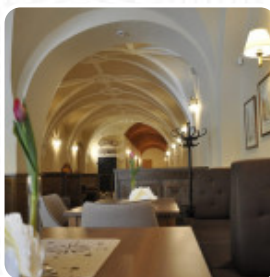

## Karta dań Kamienica Konczakowskich

<https://kartaweb.menu>

Rynek 19, Cieszyn, Poland

+48338521896 - <http://www.kamienica-konczakowskich.pl/>

Tutaj znajdziesz **kompletne menu** restauracji **Kamienica Konczakowskich** z [Cieszyn](#) zawierające wszystkie **44** potrawy i napoje dostępne w menu. Potrzebujesz rozrywki i pysznego jedzenia? Doskonała jakość posiłków w przystępnych cenach. Różnorodne dania, od pierogów po burger z kurczakiem. Obsługa jest bardzo przyjazna i pomocna. Miejsce idealnie położone na rynku Cieszyna. Restauracja odnowiona, zachowuje historyczny charakter. Piwo lokalnego browaru przepięknie komponuje się z pizzą. Możliwość skosztowania tradycyjnych potraw w przyjemnej atmosferze. Atrakcyjne miejsce dla rodzin, par oraz grupy przyjaciół. Koncerty jazzowe, piękne wnętrze i pyszne jedzenie - to miejsce na wieczór lub obiad. Zdecydowanie godne polecenia!