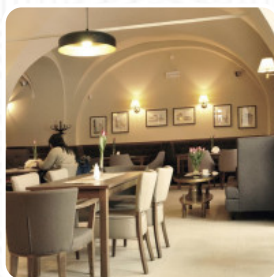

## Karta dań Kamienica Konczakowskich

<https://kartaweb.menu>

Rynek 19, Cieszyn, Poland

+48338521896 - <http://www.kamienica-konczakowskich.pl/>

Tutaj znajdziesz **kompletne menu** restauracji **Kamienica Konczakowskich** z [Cieszyn](#) zawierające wszystkie **44** potrawy i napoje dostępne w menu. Potrzebujesz rozrywki i pysznego jedzenia? Doskonała jakość posiłków w przystępnych cenach. Różnorodne dania, od pierogów po burger z kurczakiem. Obsługa jest bardzo przyjazna i pomocna. Miejsce idealnie położone na rynku Cieszyna. Restauracja odnowiona, zachowuje historyczny charakter. Piwo lokalnego browaru przepięknie komponuje się z pizzą. Możliwość skosztowania tradycyjnych potraw w przyjemnej atmosferze. Atrakcyjne miejsce dla rodzin, par oraz grupy przyjaciół. Koncerty jazzowe, piękne wnętrze i pyszne jedzenie - to miejsce na wieczór lub obiad. Zdecydowanie godne polecenia!