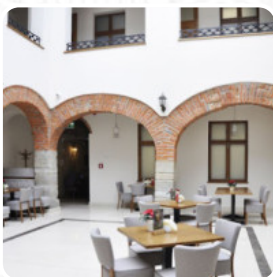

## Karta dań Kamienica Konczakowskich

<https://kartaweb.menu>

Rynek 19, Cieszyn, Poland

+48338521896 - <http://www.kamienica-konczakowskich.pl/>

Tutaj znajdziesz **kompletne menu** restauracji **Kamienica Konczakowskich** z [Cieszyn](#) zawierające wszystkie **44** potrawy i napoje dostępne w menu. Potrzebujesz rozrywki i pysznego jedzenia? Doskonała jakość posiłków w przystępnych cenach. Różnorodne dania, od pierogów po burger z kurczakiem. Obsługa jest bardzo przyjazna i pomocna. Miejsce idealnie położone na rynku Cieszyna. Restauracja odnowiona, zachowuje historyczny charakter. Piwo lokalnego browaru przepięknie komponuje się z pizzą. Możliwość skosztowania tradycyjnych potraw w przyjemnej atmosferze. Atrakcyjne miejsce dla rodzin, par oraz grupy przyjaciół. Koncerty jazzowe, piękne wnętrze i pyszne jedzenie - to miejsce na wieczór lub obiad. Zdecydowanie godne polecenia!